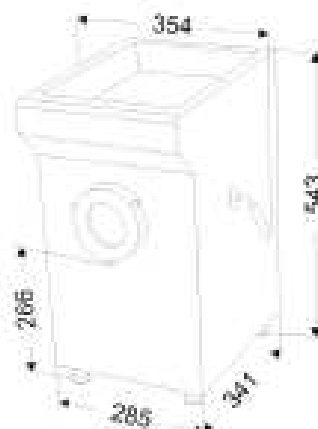

PICADORA TX82

- * **Construcción íntegra en acero INOX 18/10.**
- * **Carter, cuerpo, hélice en INOX.**
- * **Carter monobloc.**
- * **El cuerpo se desmonta girando la maneta lateral.**
- * **Reductor con baño de grasa (engrasada permanentemente).**
- * **Piñones en acero templado y rectificado.**
- * **Alimentación trifásica: 220V/380V 50/60HZ.**
- * **En consonancia con la normas C.E.**

Dimensiones TX82

| MODELOS | RENDIMIENTO TEÓRICO | DIAMETRO | TALADRO PLACA | CAPACIDAD | PESO | POTENCIA MOTOR |
|---------|---------------------|----------|---------------|-----------|-------|----------------|
| TX82 | 300 Kg/h | 82 mm | ∅ 3 mm | 3,5 L | 30 Kg | 1,5 CV |